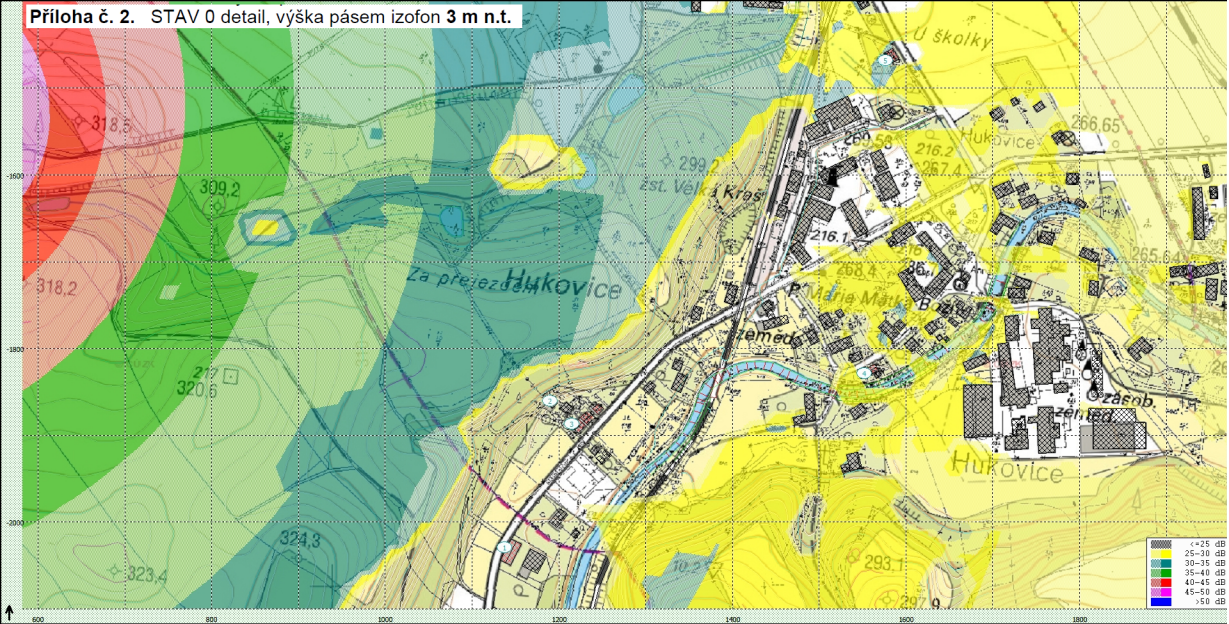

Příloha č. 2. STAV 0 detail, výška pásem izofon 3 m n.t.

Grey	<=25 dB
Yellow	25-30 dB
Light Green	30-35 dB
Green	35-40 dB
Red	40-45 dB
Purple	45-50 dB
Blue	>50 dB