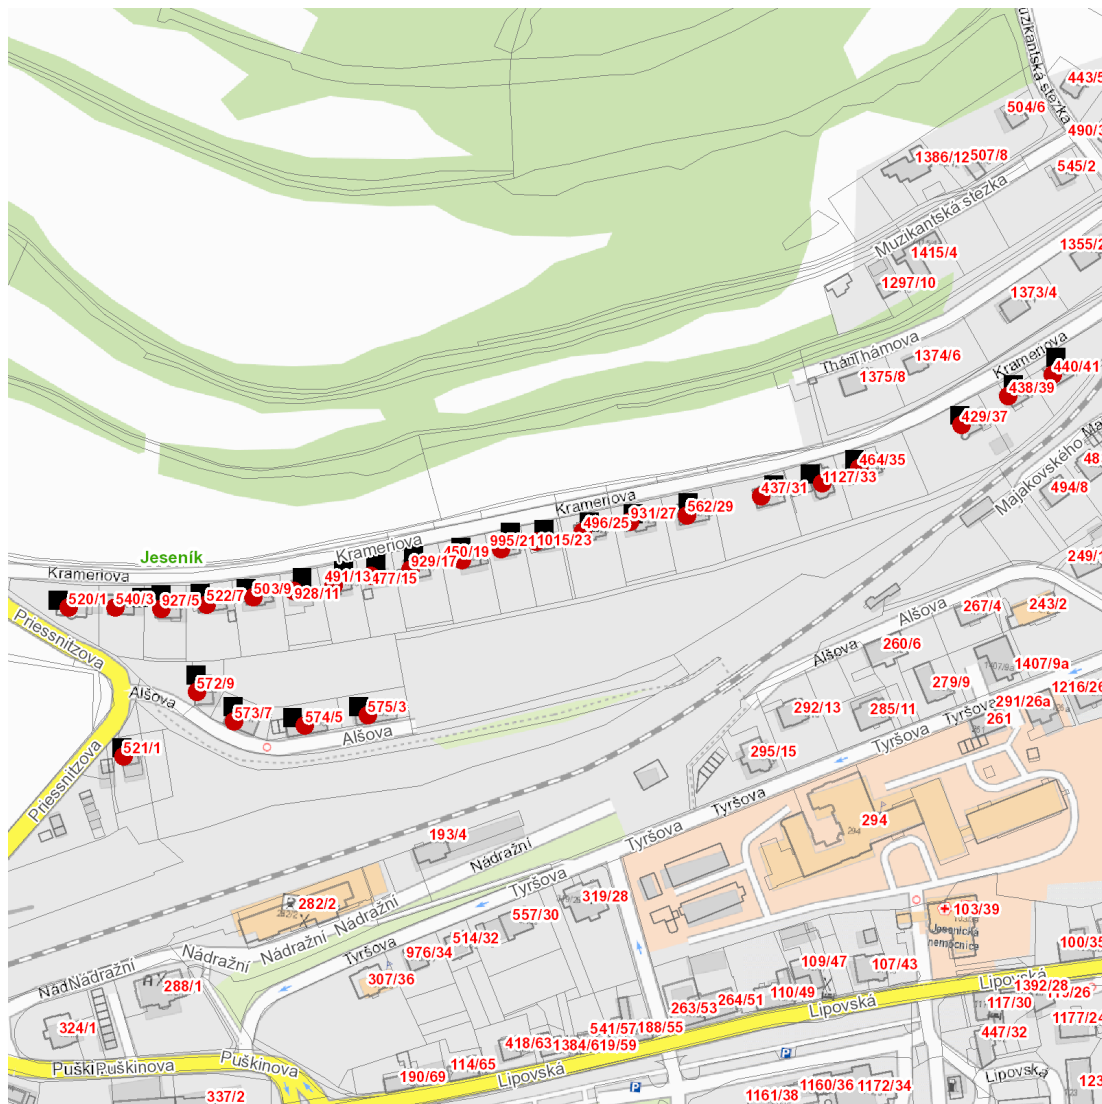

dne **16. 8. 2022** od **7:45** do **14:15** hodin

Plánovaná odstávka zahrnuje tyto lokality:**Jeseník (okres Jeseník)**

Alšova: č. o. 3, 5, 7, 9

Krameriova: č. o. 1, 3, 5, 7, 9, 11, 13, 15, 17, 19, 21, 23, 25, 27, 29, 31, 33, 35, 37, 39, 41

dne 16. 8. 2022 od 7:45 do 14:15 hodin

Orientační mapový podklad odstávkou dotčených lokalit

VYSVĚTLIVKY

- – adresy dotčené odstávkou elektřiny
- – místa připojení k elektrické síti dotčená odstávkou

INFORMACE ZASLÁNA