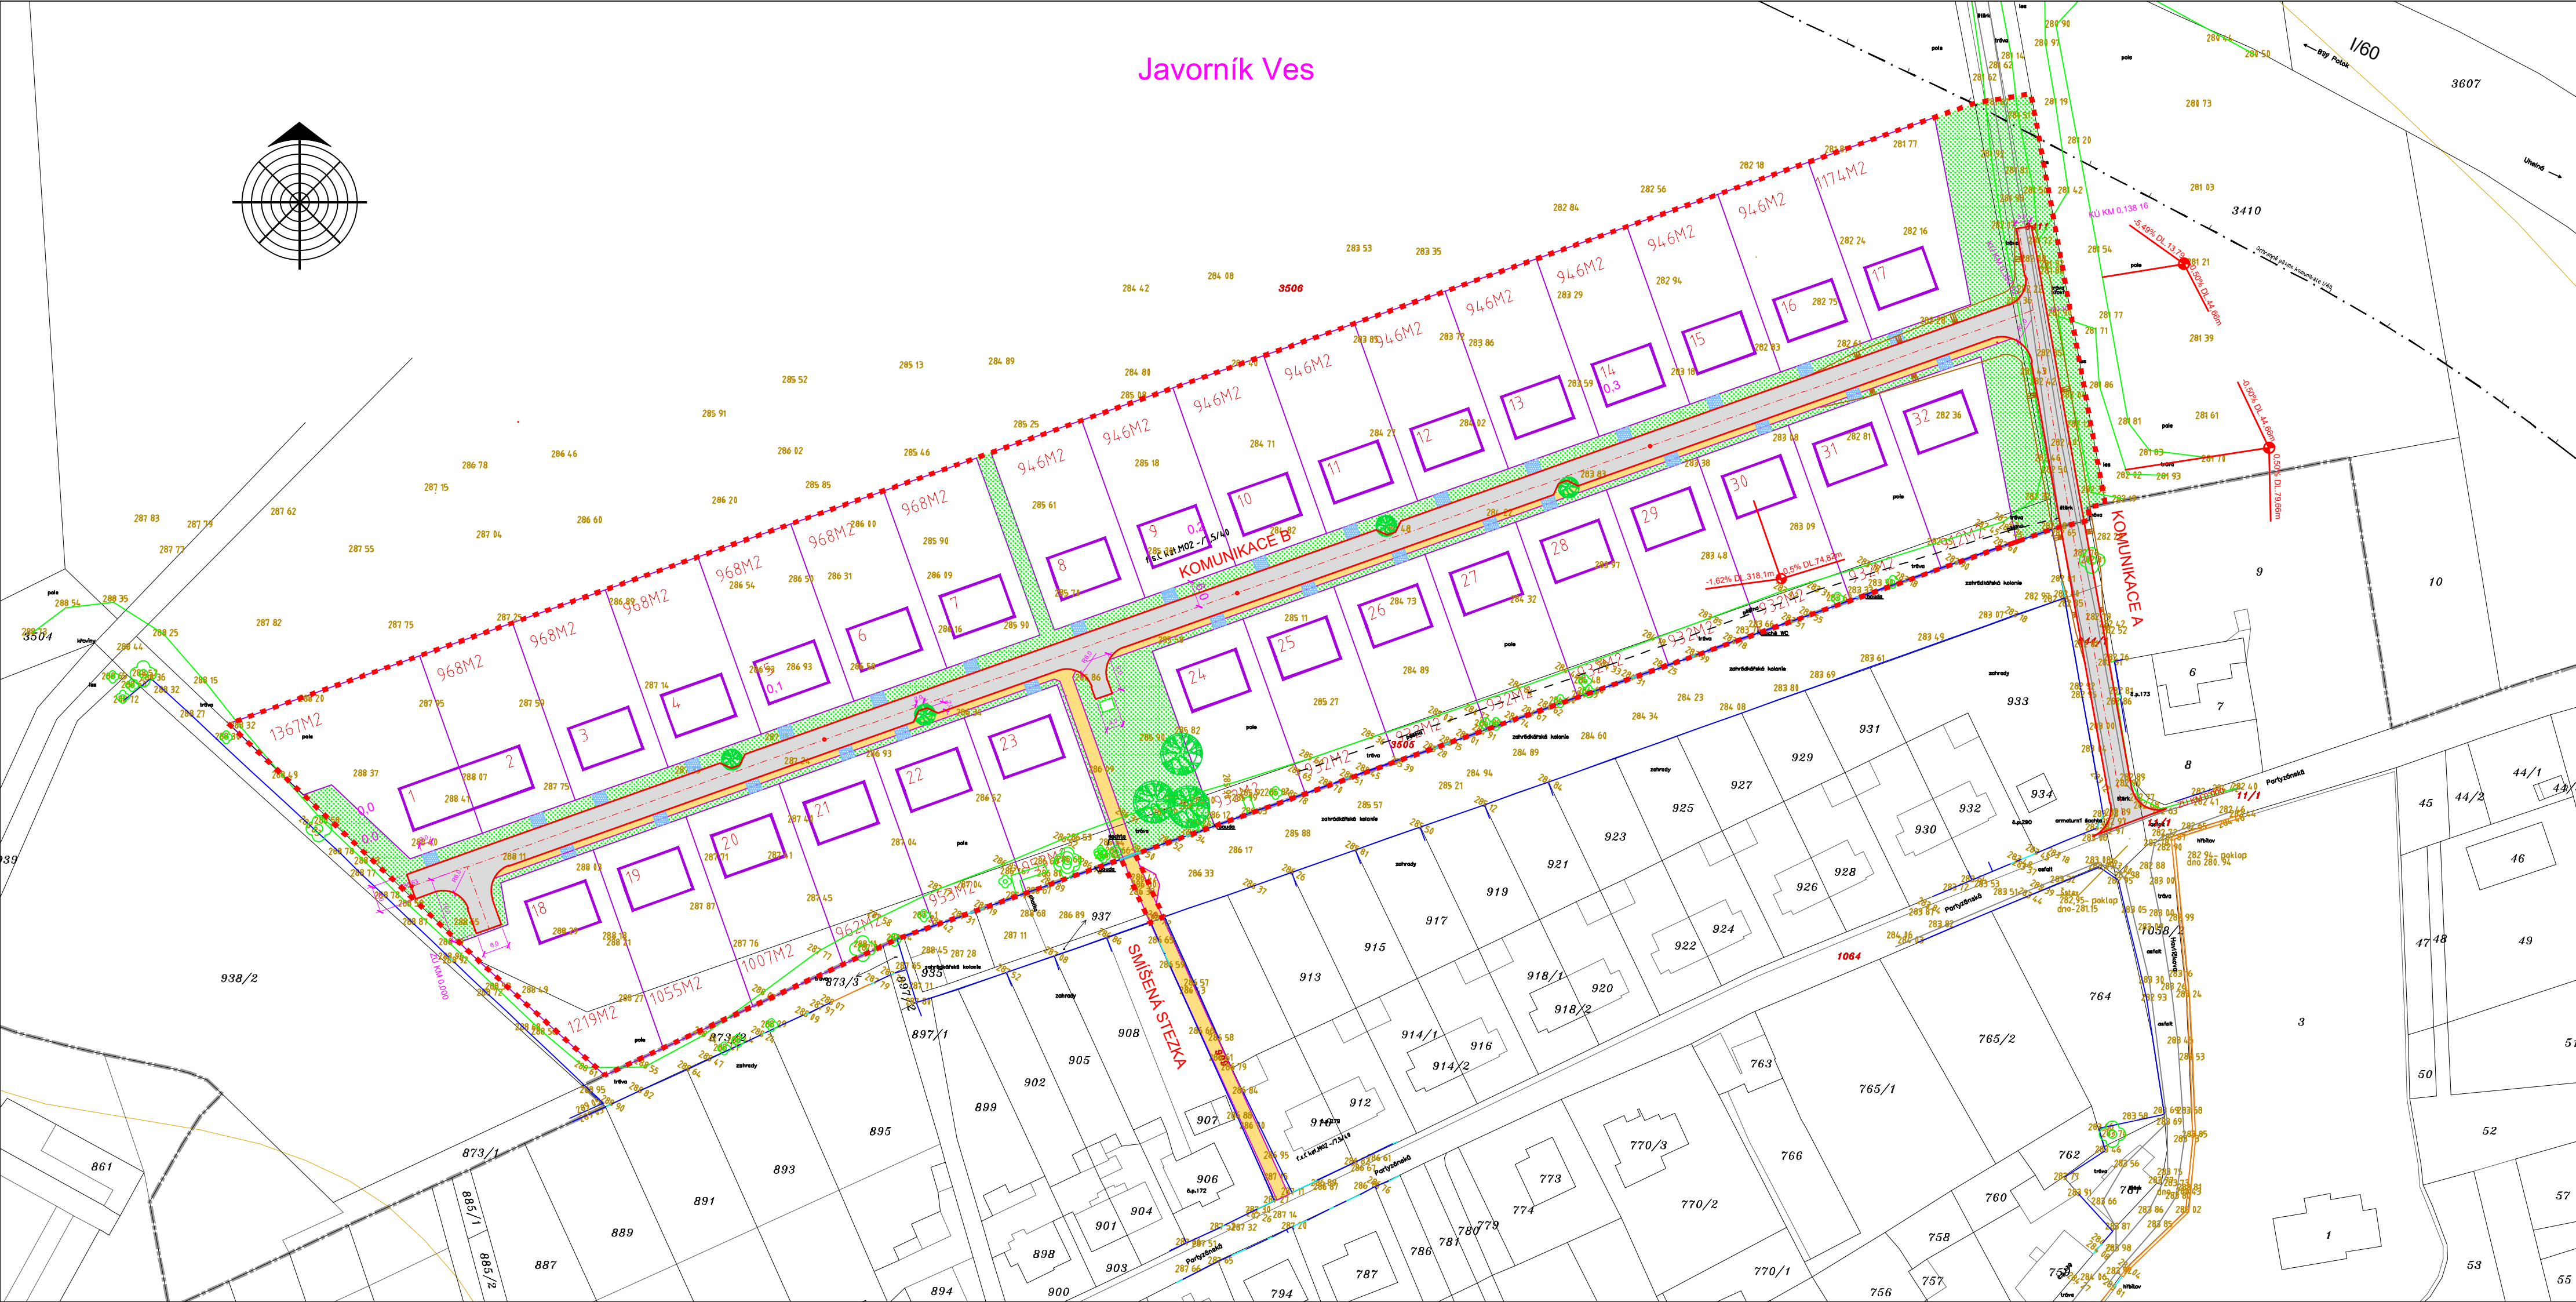

Javorník Ves

ÚZEMNÍ STUDIE LOKALITY Z1 ÚZEMNÍHO PLÁNU JAVORNÍK

LEGENDA

- HRANICE ŘEŠENÉHO ÚZEMÍ
- VOZIDLOVÁ KOMUNIKACE
- OBJEKTY RODINNÝCH DOMŮ
- DOTČENÉ PARCELY

LEGENDA POVRCHŮ

- VOZOVKA - ŽIVICE
- VJEZD - ZÁMKOVÁ DLAŽBA
- CHODNÍK - ZÁMKOVÁ DLAŽBA
- ZATRAVNĚNÍ