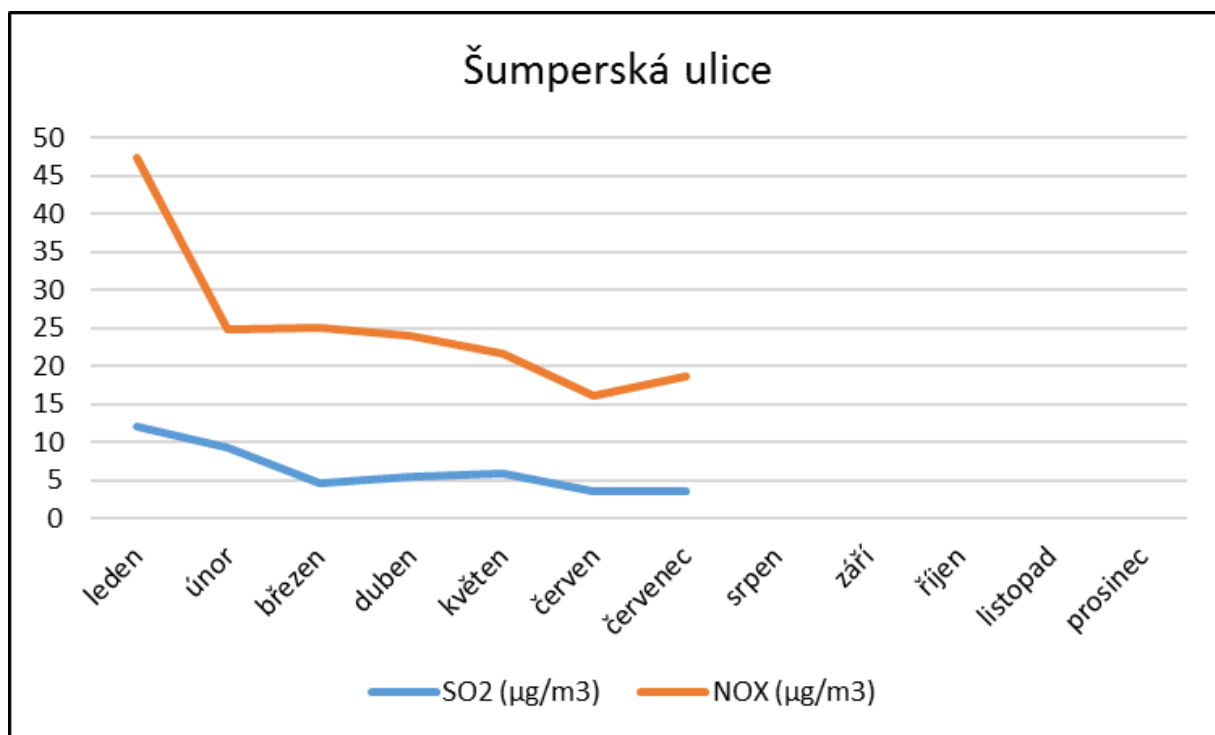

Šumperská ulice

měsíc	SO₂ (μg/m³)	NO_x (μg/m³)
leden	12,0	47,3
únor	9,2	24,9
březen	4,7	25,1
duben	5,5	23,9
květen	5,9	21,7
červen	3,6	16,0
červenec	3,5	18,6
srpen		
září		
říjen		
listopad		
prosinec