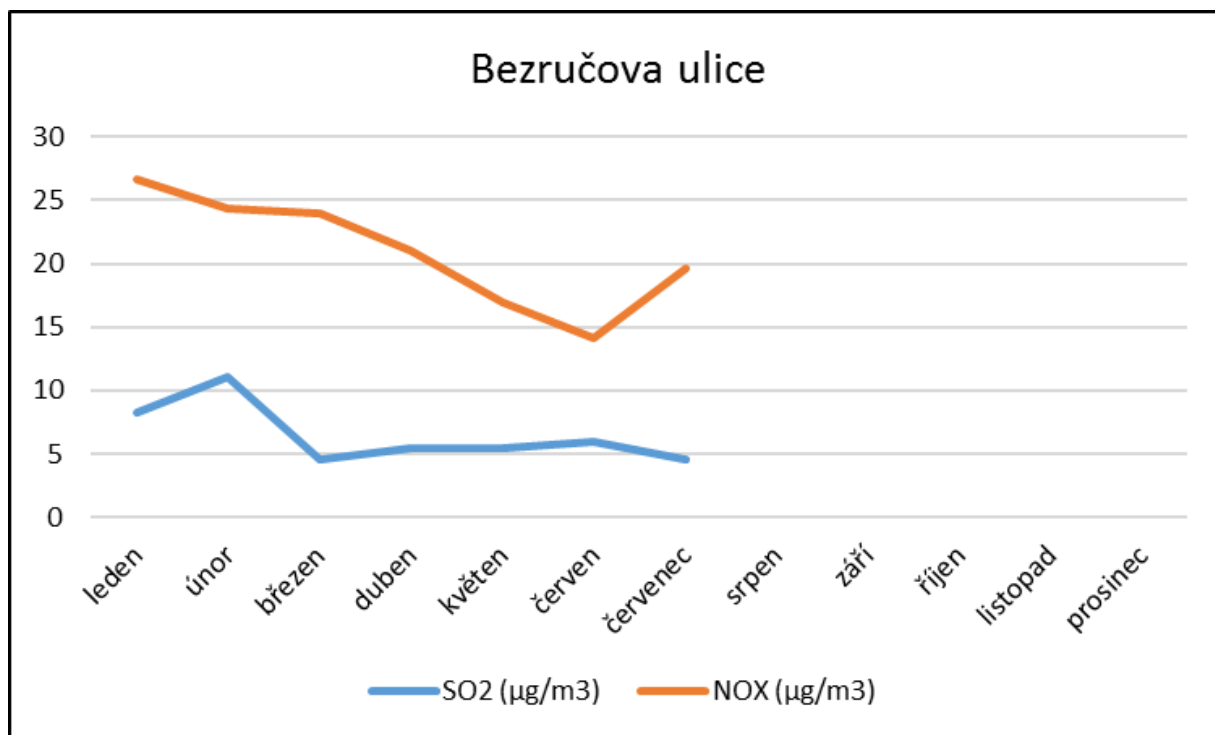

## Stav ovzduší ve vybraných lokalitách v Jeseníku v roce 2019

### Bezručova ulice

měsíc	SO <sub>2</sub> (µg/m <sup>3</sup> )	NO <sub>x</sub> (µg/m <sup>3</sup> )
leden	8,3	26,6
únor	11,1	24,3
březen	4,6	24,0
duben	5,4	21,0
květen	5,4	17,0
červen	5,9	14,1
červenec	4,6	19,6
srpen		
září		
říjen		
listopad		
prosinec		

## Šumperská ulice

měsíc	SO <sub>2</sub> (μg/m <sup>3</sup> )	NO <sub>x</sub> (μg/m <sup>3</sup> )
leden	12,0	47,3
únor	9,2	24,9
březen	4,7	25,1
duben	5,5	23,9
květen	5,9	21,7
červen	3,6	16,0
červenec	3,5	18,6
srpen		
září		
říjen		
listopad		
prosinec		