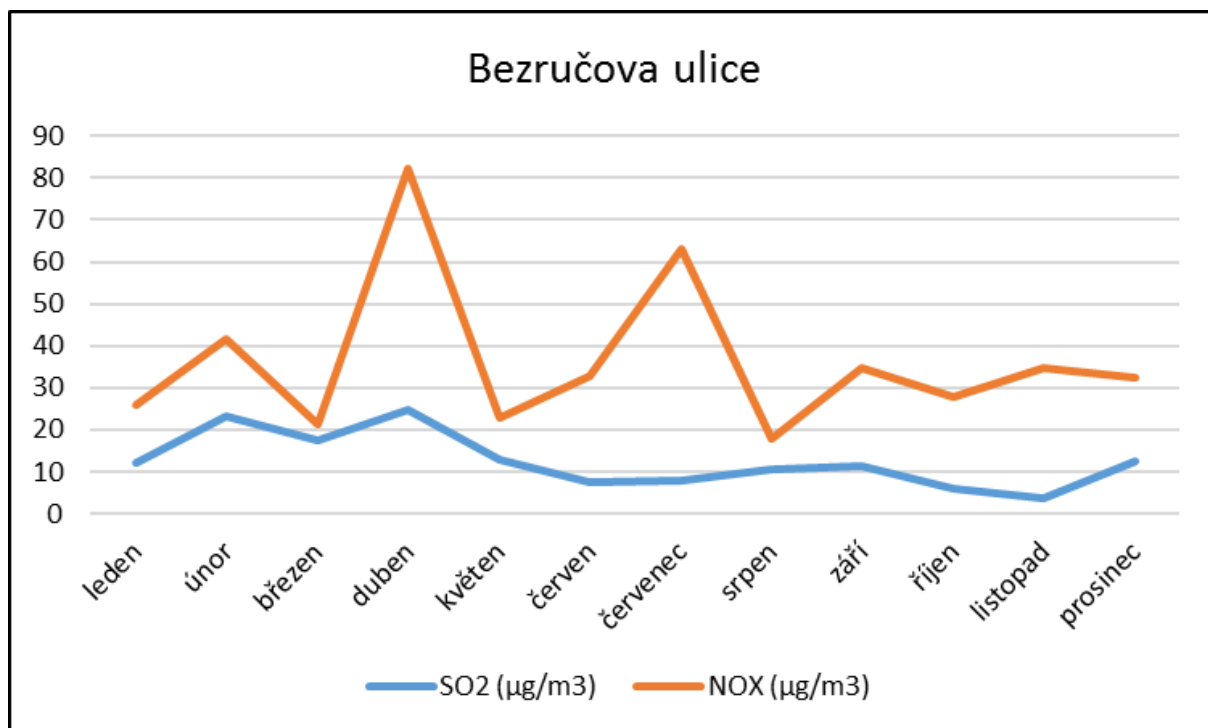

Stav ovzduší ve vybraných lokalitách v Jeseníku v roce 2017

Bezručova ulice

měsíc	SO ₂ (µg/m ³)	NO _x (µg/m ³)
leden	12,0	25,9
únor	23,4	41,6
březen	17,4	21,4
duben	24,7	82,4
květen	12,7	22,9
červen	7,7	32,9
červenec	7,9	62,9
srpen	10,6	17,7
září	11,2	34,6
říjen	6,1	27,9
listopad	3,7	34,6
prosinec	12,4	32,3

Šumperská ulice

měsíc	SO ₂ (μg/m ³)	NO _x (μg/m ³)
leden	11,3	21,5
únor	23,6	31,4
březen	16,6	26,2
duben	23,7	41,7
květen	14,9	26,4
červen	8,5	26,2
červenec	8,2	15,7
srpen	9,2	31,7
září	10,1	31,1
říjen	4,0	26,1
listopad	2,2	14,8
prosinec	6,5	14,9

Lipovská ulice

měsíc	SO ₂ (µg/m ³)	NO _x (µg/m ³)
leden	10,1	21,4
únor	20,8	21,1
březen	15,1	18,1
duben	19,6	57,3
květen	14,8	37,1
červen	7,5	41,2
červenec	8,7	38,5
srpen	9,2	18,3
září	10,9	33,2
říjen	6,1	43,9
listopad	4,1	22,9
prosinec	9,7	31,2