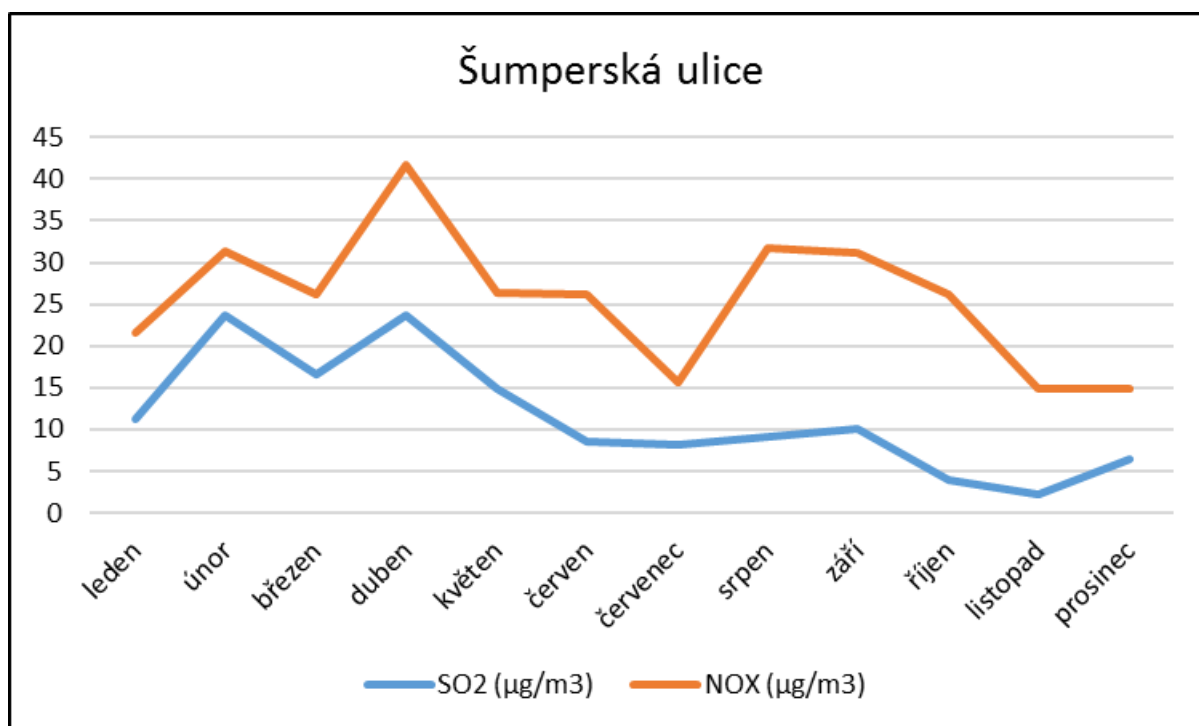

Stav ovzduší ve vybraných lokalitách v Jeseníku v roce 2017

Bezručova ulice

měsíc	SO ₂ (µg/m ³)	NO _x (µg/m ³)
leden	12,0	25,9
únor	23,4	41,6
březen	17,4	21,4
duben	24,7	82,4
květen	12,7	22,9
červen	7,7	32,9
červenec	7,9	62,9
srpen	10,6	17,7
září	11,2	34,6
říjen	6,1	27,9
listopad	3,7	34,6
prosinec	12,4	32,3

Šumperská ulice

měsíc	SO ₂ (μg/m ³)	NO _x (μg/m ³)
leden	11,3	21,5
únor	23,6	31,4
březen	16,6	26,2
duben	23,7	41,7
květen	14,9	26,4
červen	8,5	26,2
červenec	8,2	15,7
srpen	9,2	31,7
září	10,1	31,1
říjen	4,0	26,1
listopad	2,2	14,8
prosinec	6,5	14,9

Lipovská ulice

měsíc	SO ₂ (µg/m ³)	NO _x (µg/m ³)
leden	10,1	21,4
únor	20,8	21,1
březen	15,1	18,1
duben	19,6	57,3
květen	14,8	37,1
červen	7,5	41,2
červenec	8,7	38,5
srpen	9,2	18,3
září	10,9	33,2
říjen	6,1	43,9
listopad	4,1	22,9
prosinec	9,7	31,2