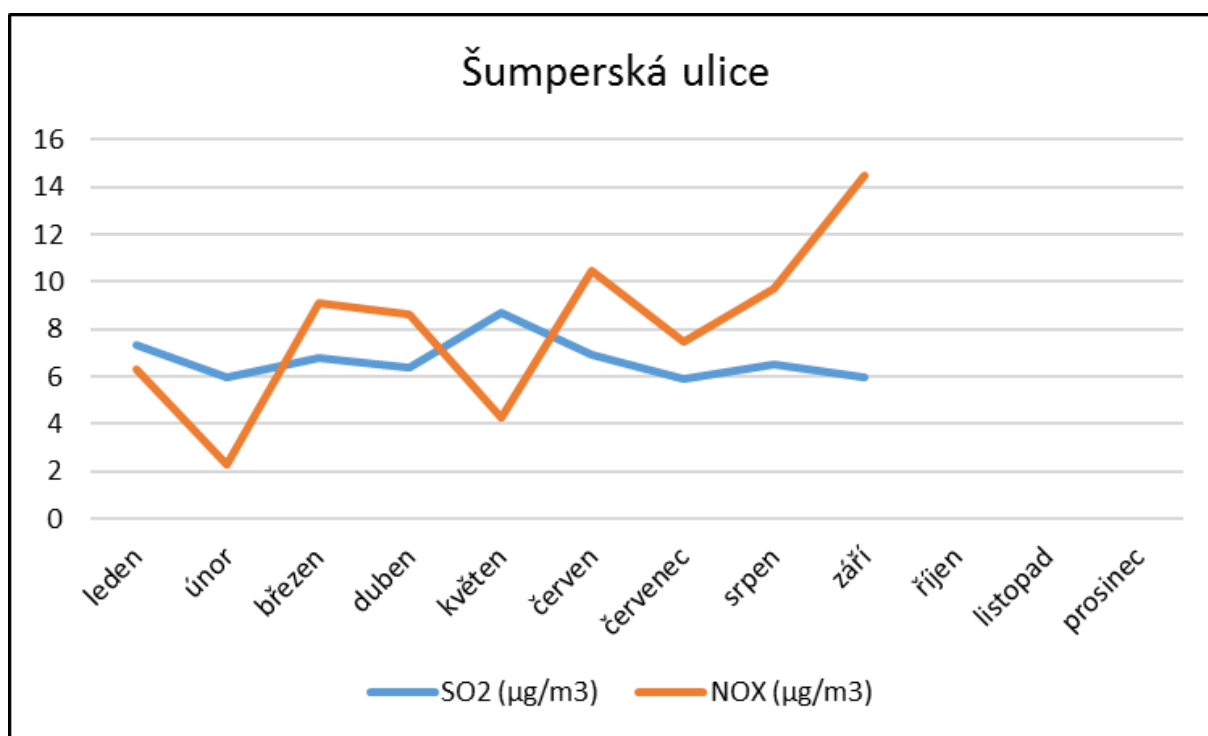

## Stav ovzduší ve vybraných lokalitách v Jeseníku v roce 2018

### Bezručova ulice

měsíc	SO <sub>2</sub> (µg/m <sup>3</sup> )	NO <sub>x</sub> (µg/m <sup>3</sup> )
leden	11,9	37,1
únor	13,6	28,4
březen	9,5	20,4
duben	7,8	16,1
květen	10,7	20,5
červen	9,4	18,7
červenec	7,0	12,1
srpen	6,5	17,2
září	5,4	5,7
říjen		
listopad		
prosinec		

## Šumperská ulice

měsíc	SO <sub>2</sub> (μg/m <sup>3</sup> )	NO <sub>x</sub> (μg/m <sup>3</sup> )
leden	7,3	6,3
únor	6,0	2,3
březen	6,8	9,1
duben	6,4	8,6
květen	8,7	4,3
červen	6,9	10,5
červenec	5,9	7,5
srpen	6,5	9,7
září	6,0	14,5
říjen		
listopad		
prosinec		