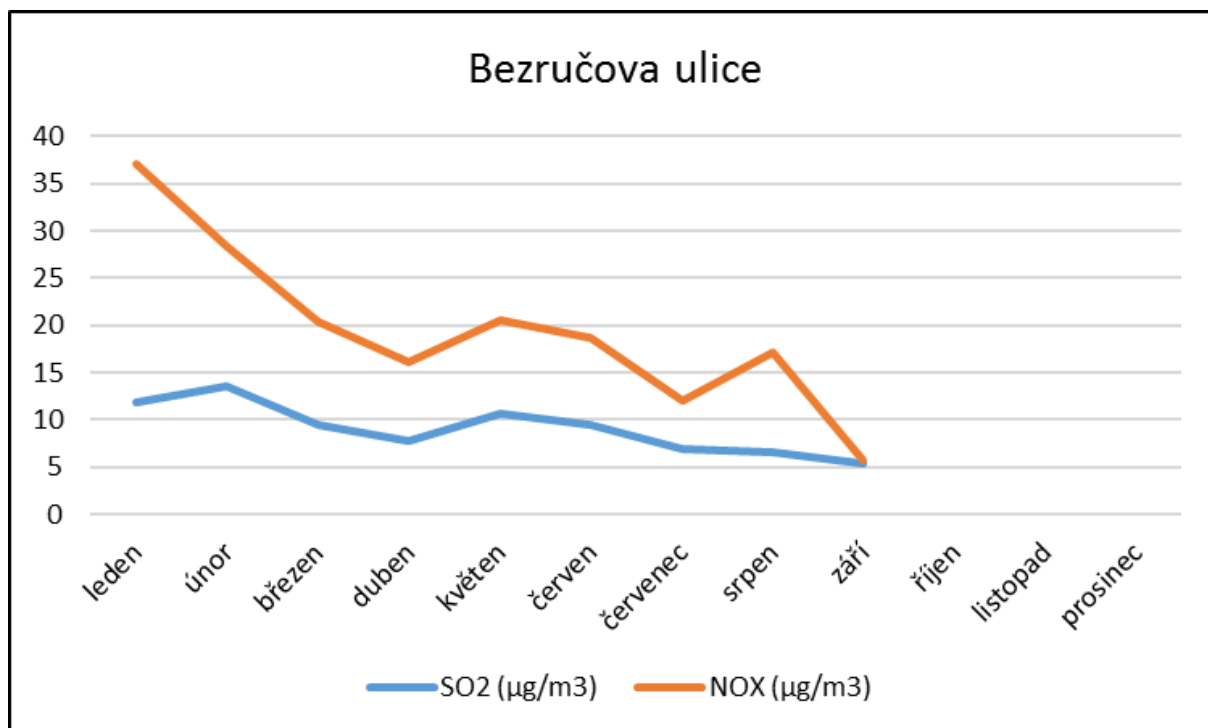

## Stav ovzduší ve vybraných lokalitách v Jeseníku v roce 2018

### Bezručova ulice

měsíc	SO <sub>2</sub> (µg/m <sup>3</sup> )	NO <sub>x</sub> (µg/m <sup>3</sup> )
leden	11,9	37,1
únor	13,6	28,4
březen	9,5	20,4
duben	7,8	16,1
květen	10,7	20,5
červen	9,4	18,7
červenec	7,0	12,1
srpen	6,5	17,2
září	5,4	5,7
říjen		
listopad		
prosinec		

## Šumperská ulice

měsíc	SO <sub>2</sub> (μg/m <sup>3</sup> )	NO <sub>x</sub> (μg/m <sup>3</sup> )
leden	7,3	6,3
únor	6,0	2,3
březen	6,8	9,1
duben	6,4	8,6
květen	8,7	4,3
červen	6,9	10,5
červenec	5,9	7,5
srpen	6,5	9,7
září	6,0	14,5
říjen		
listopad		
prosinec		